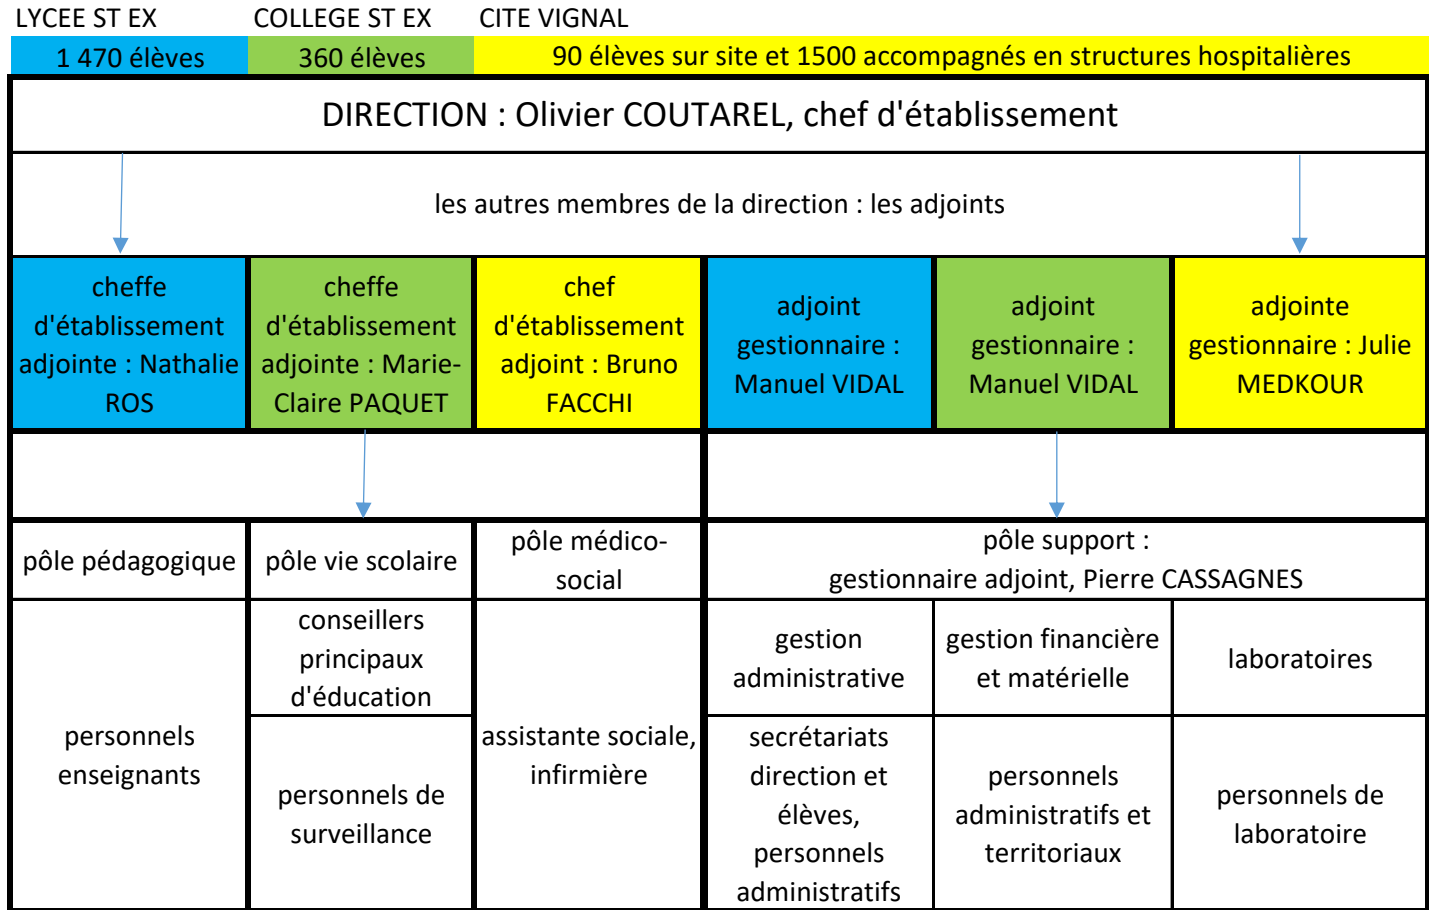

ORGANIGRAMME cité scolaire Antoine de Saint-Exupéry - Lyon
avec rattachement de la cité scolaire Elie Vignal - Caluire

Agence comptable, lycée Saint-Exupéry
Etablissements rattachés :
lycées André Cuzin, Rosa Parks, cité Vignal
collèges Saint-Exupéry, Marot, Renoir, Tournes